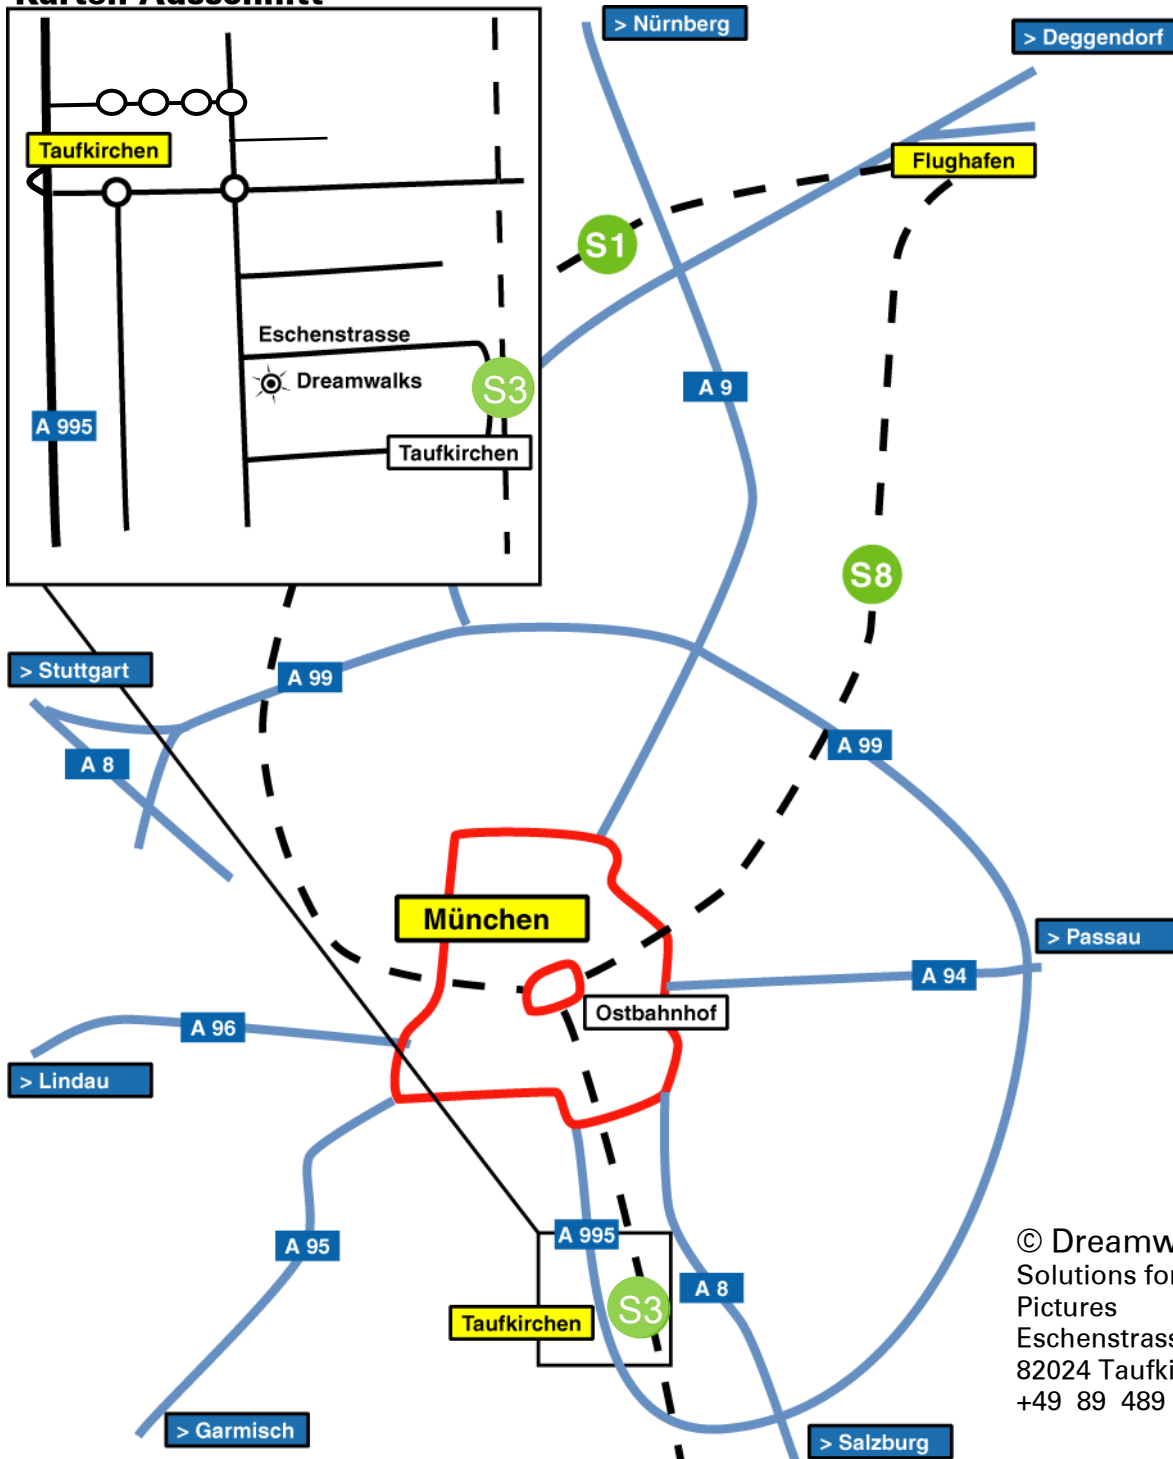

# Dreamwalks Anfahrt Skizze

## Auto (von München)

A 995 Ausfahrt Taufkirchen

1. Kreisverkehr gerade
2. Kreisverkehr rechts
3. Strasse (Einbahn) links (Eschenstrasse ist eine Ringstrasse)

## Öffentlicher Verkehr

S-Bahn S3 Richtung Holzkirchen / Deisenhofen

Haltestelle Taufkirchen,  
Eschenstrasse in Fahrtrichtung rechts aussteigen

Vom Flughafen mit S8 zum Ostbahnhof; umsteigen in S3 stadtauswärts

## Karten Ausschnitt

© Dreamwalks  
Solutions for Moving  
Pictures  
Eschenstrasse 2  
82024 Taufkirchen  
+49 89 489 566 - 40